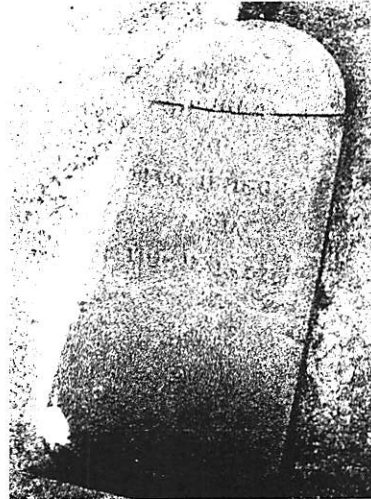

Added by: [Sharon Ray](#)